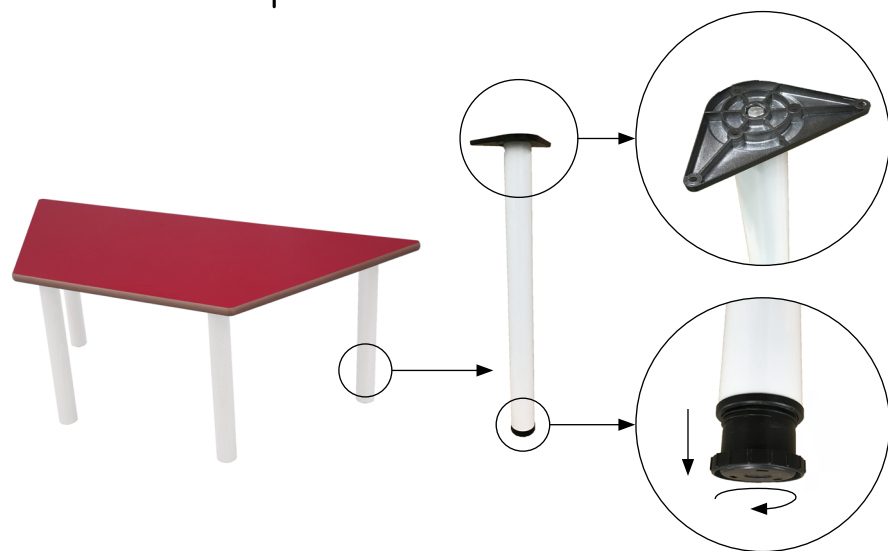

# Mesa trapecio

Mesa de adulto trapezoidal, compuesta por cuatro patas de tubo metálico de Ø60 x 1,5 mm con acabado en pintura Epoxi y una tapa en tablero MDF laminado de 21 mm de espesor, con cantos redondeados y superficie y contratiro de laminado de alta presión (HPL). Incorpora conteras niveladoras para evitar que cojee. Acabado de estructura en pintura Epoxi. Íntegramente desmontable, reduciendo así el impacto ambiental en su transporte.

## Medidas tablero

## Acabados tablero