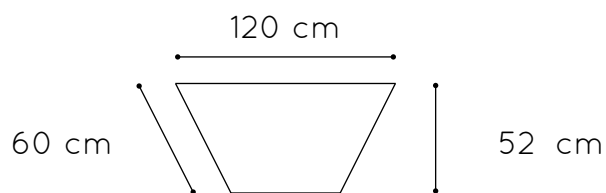

# Mesa trapecio

Mesa de adulto trapezoidal, compuesta por cuatro patas de tubo metálico de Ø60 x 1,5 mm con acabado en pintura Epoxi y una tapa en tablero MDF laminado de 21 mm de espesor, con cantos redondeados y superficie y contratiro de laminado de alta presión (HPL). Incorpora conteras niveladoras para evitar que cojee. Acabado de estructura en pintura Epoxi. Íntegramente desmontable, reduciendo así el impacto ambiental en su transporte.

## Medidas tablero

## Tallas

## Medidas